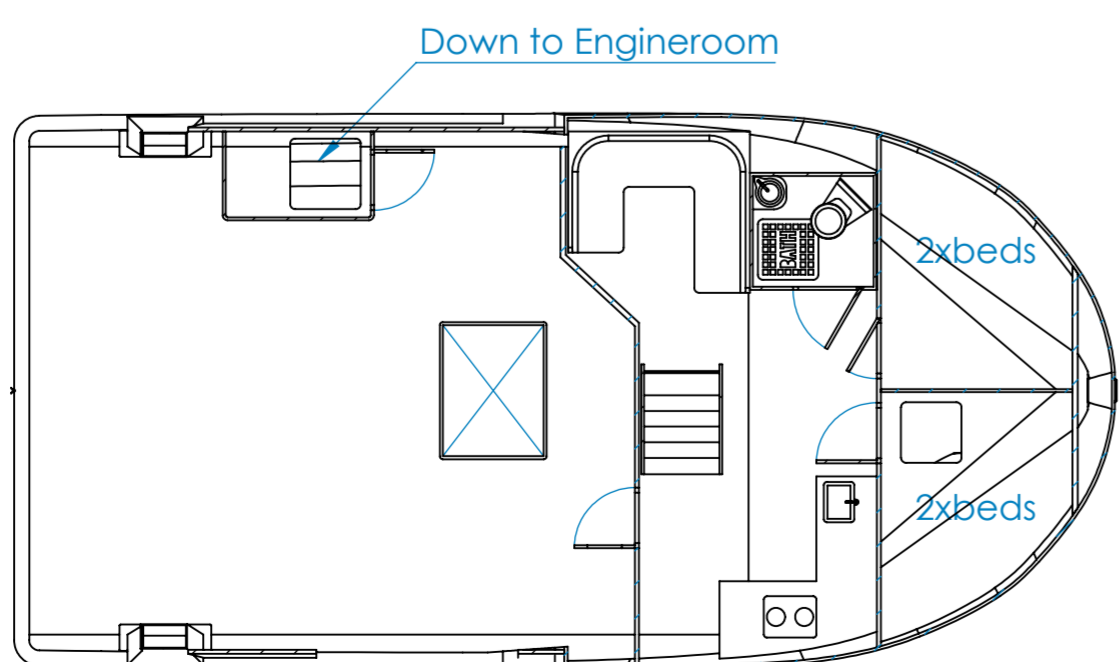

SECTION B-B

SECTION C-C

General Arrangement

Length OA: 10,99 m
 Breadth: 5,50 m
 Depth KWL: 1,75 m
 Side Depth: 3,00 m

Bredgaard Bådeværft aps Bygge nr. MXXX

Borghegn design nr. YYY

Bredgaard 10,99x5,50 m
 Reimond