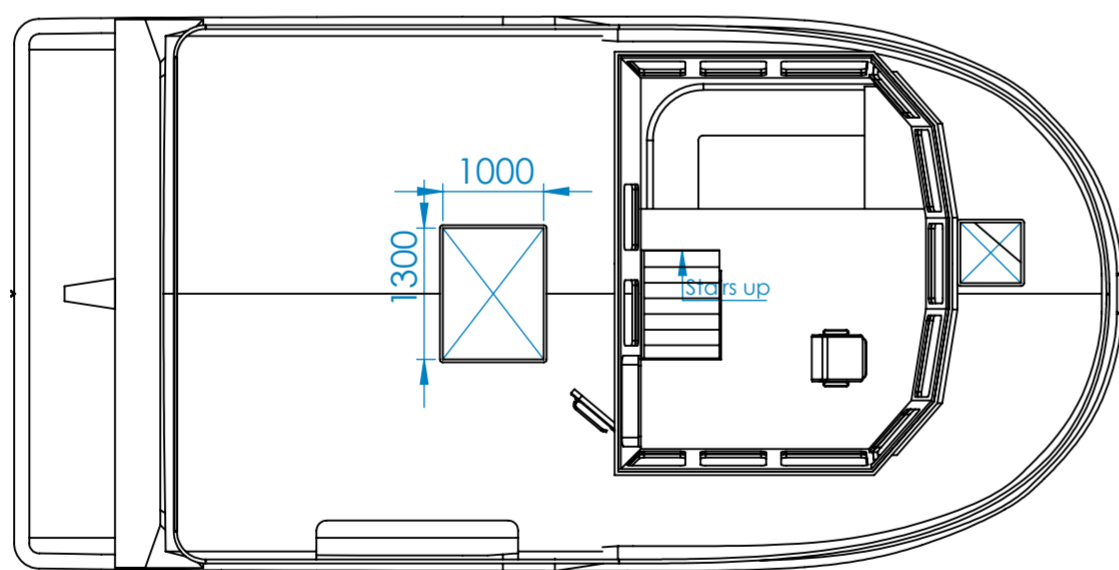

SECTION B-B

SECTION C-C

General Arrangement

Length OA: 10,99 m
 Breadth: 5,50 m
 Depth KWL: 1,75 m
 Side Depth: 3,00 m

Bredgaard Bådeværft aps Bygge nr. MXXX

Borghegn design nr. YYY

Bredgaard 10,99x5,50 m
 Reimond